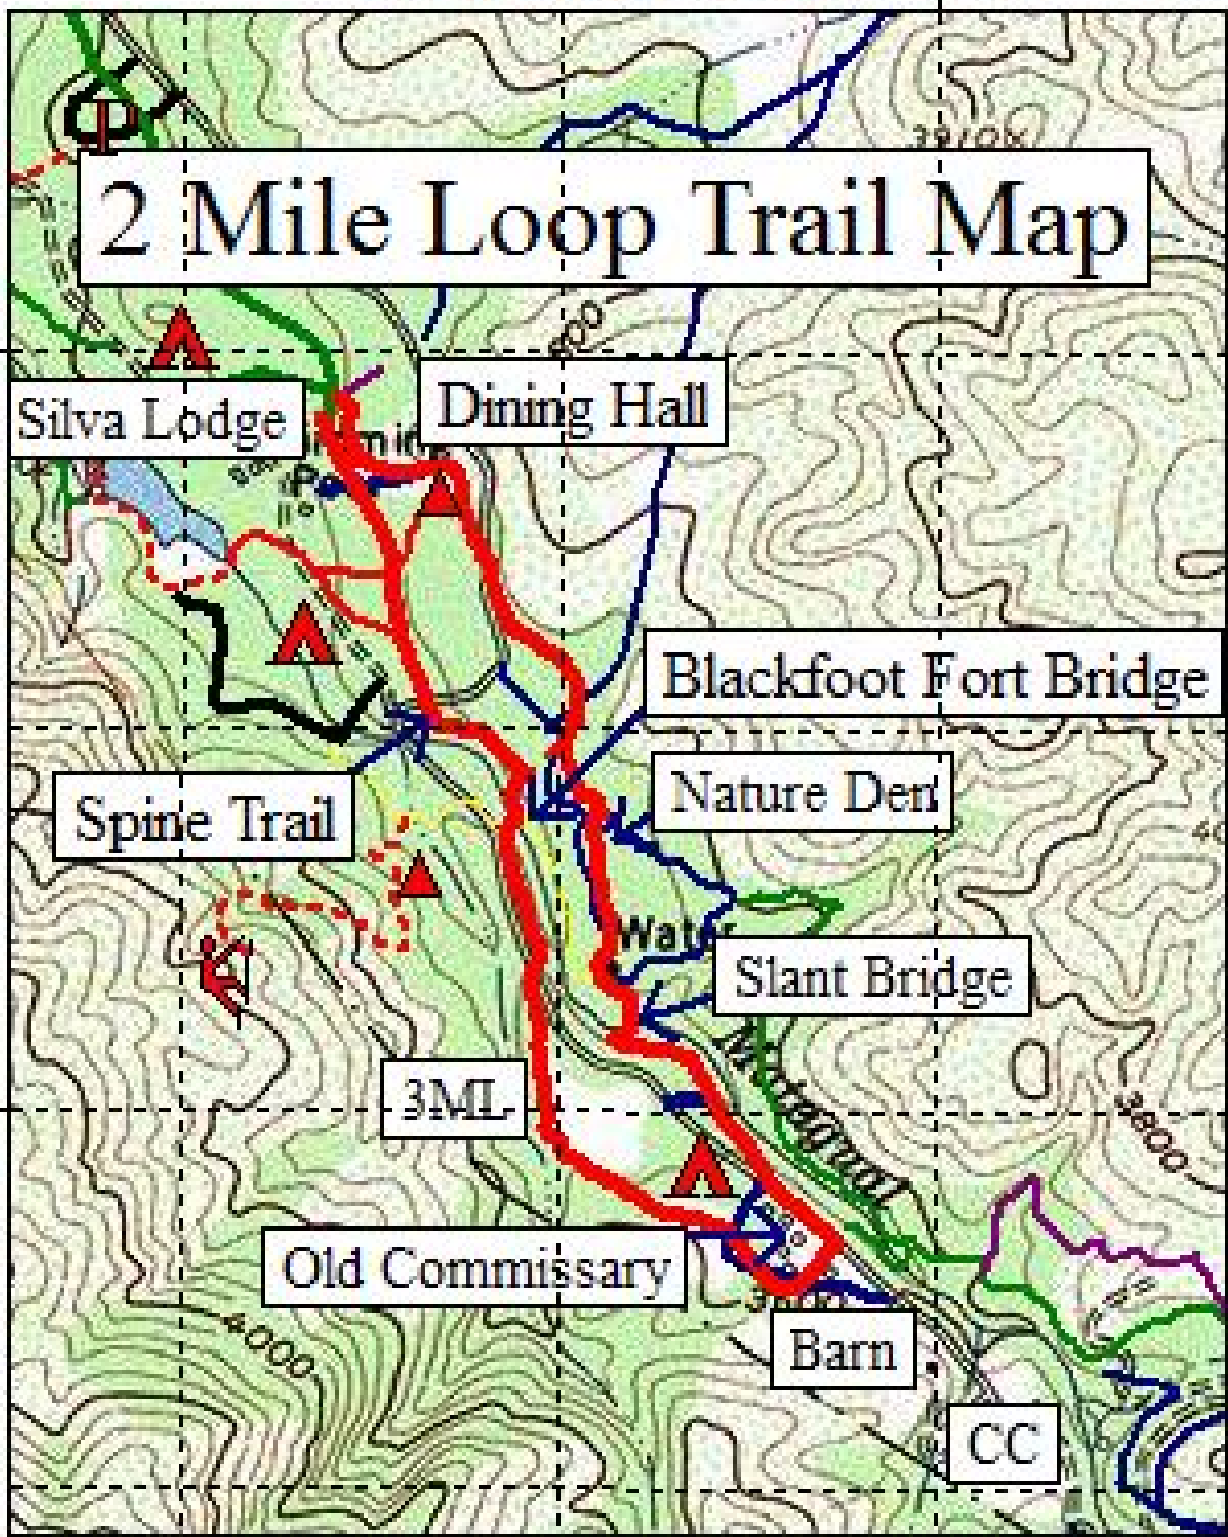

NAD27 Zone 11S 533500m E.

# 2 Mile Loop Trail Map

36 73500m N.

36 73500m N.

36 72500m N.

36 72500m N.

NAD27 Zone 11S 533500m E.

Map created with TOPO!® ©2003 National Geographic